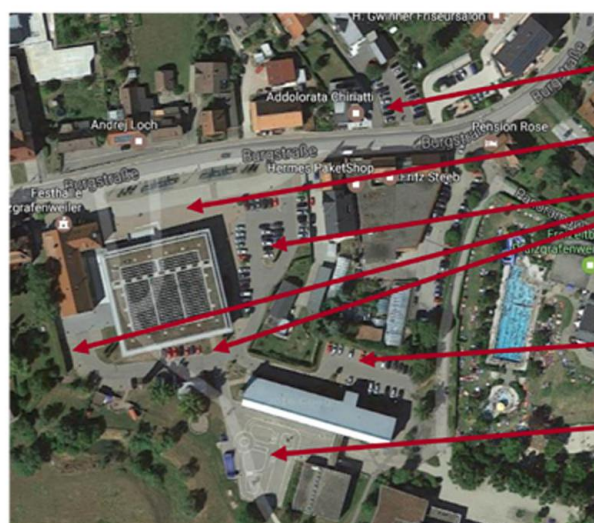

Parkmöglichkeiten:

Bilder © 2017 Google, Kartendaten © 2017 GeoBasis-DE/BKG (©2009), Google

- Parken an der Burgstrasse
- Busse
- Parken rund um die Sporthalle
- Parkplatz am Schulzentrum
- Ausweich-Parkplatz Pausenhof Grundschule

Bitte parken Sie nur auf den ausgewiesenen Flächen. Das Parken direkt vor der Sporthalle ist nicht gestattet und nur Bussen vorbehalten.